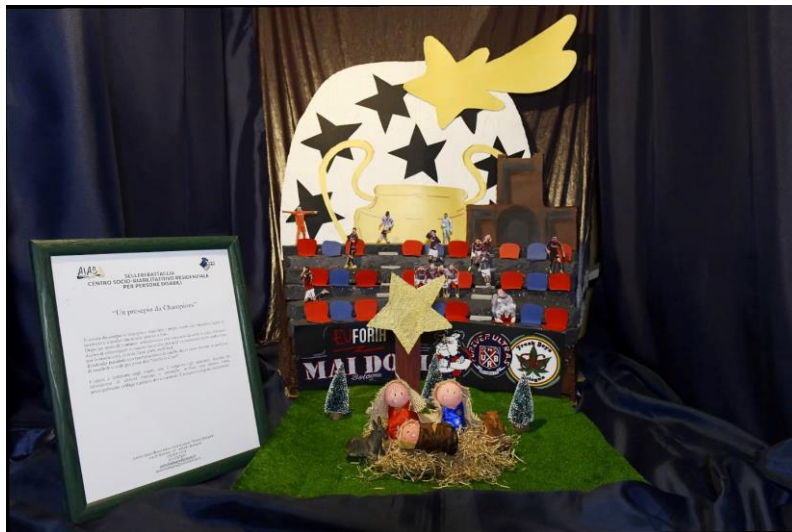

ASSOCIAZIONE ITALIANA AMICI DEL PRESEPIO
SEDE DI BOLOGNA

XXX RASSEGNA DEL PRESEPIO 2024-25

GRADUATORIA DELLA VOTAZIONE POPOLARE

**UN AFFETTUOSO RINGRAZIAMENTO A TUTTE LE OLTRE
17.000 PERSONE (14.744 VOTANTI) CHE HANNO
VISITATO LA XXX RASSEGNA DEL PRESEPIO.**

I° CLASSIFICATO PRESEPIO N. 10 CON 2851 VOTI

MASSIMO MONARI

ASSOCIAZIONE ITALIANA AMICI DEL PRESEPIO
SEDE DI BOLOGNA

2° CLASSIFICATO PRESEPIO N. 7 CON 1661 VOTI

CRISTINA SCALORBI

3° CLASSIFICATO PRESEPIO N. 25 CON 1628 VOTI

6° CLASSIFICATO PRESEPIO N. 1 CON 622 VOTI

G. BARONI – G. CAVINA

7° CLASSIFICATO PRESEPIO N. 5 CON 503 VOTI

ARNALDO CAVALLINI

ASSOCIAZIONE ITALIANA AMICI DEL PRESEPIO
SEDE DI BOLOGNA

8° CLASSIFICATO PRESEPIO N. 33 CON 481 VOTI
CATECHISMO S. GIOVANNI IN M.

9° CLASSIFICATO PRESEPIO N. 14 CON 467 VOTI
ANDREA AZZARONI

10° CLASSIFICATO PRESEPIO N. 31 CON 461 VOTI

SELLERI BATTAGLIA

11° CLASSIFICATO PRESEPIO N. 23 CON 430 VOTI

CLUADIA CUZZERI

ASSOCIAZIONE ITALIANA AMICI DEL PRESEPIO
SEDE DI BOLOGNA